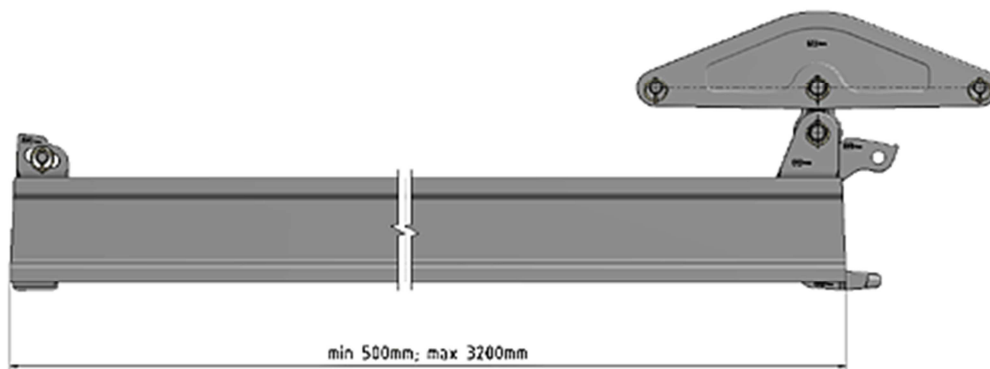

**Szyny proste do jednoszynowych kolejek podwieszanych o profilu firmy NEUHÄUSER I-140V**

Przedstawiono przykładowe połączenie szynowe, patrz połączenia szynowe I-140V

Długości standardowe: 2.400 mm, 3.000 mm oraz 3.200 mm