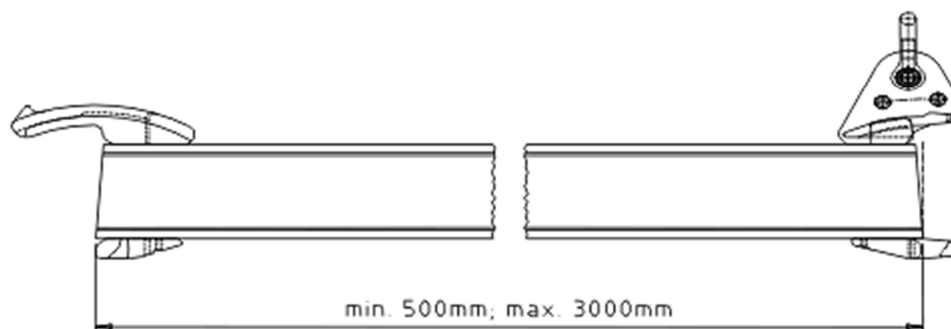

Oдно́nik – szyny proste I140E

Proste szyny do jednoszynowych kolejek podwieszanych o profilu firmy **NEUHÄUSER I-140E**

Przedstawiono przykładowe połączenie szynowe,
czytaj: połączenia szynowe I-140E

Długości standardowe: 2400 mm i 3000 mm