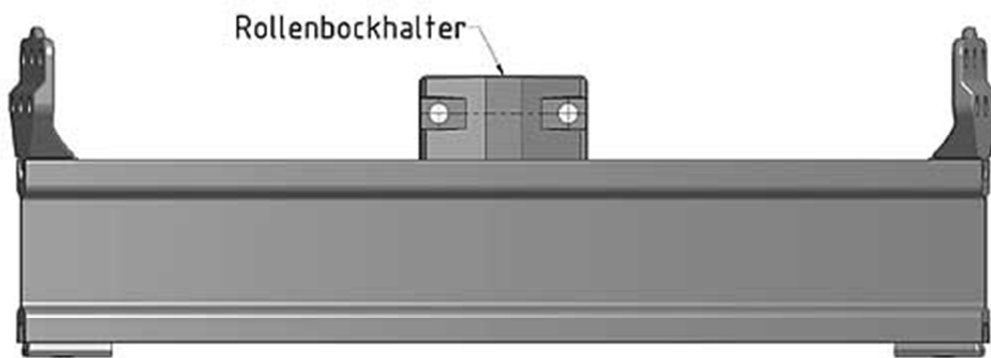

Szyny zakrętowe o profilu firmy NEUHÄUSER I-140V

7,5° bis 15°

Standardowe szyny zakrętowe

7,5° bis 15°

Standardowe szyny zakrętowe