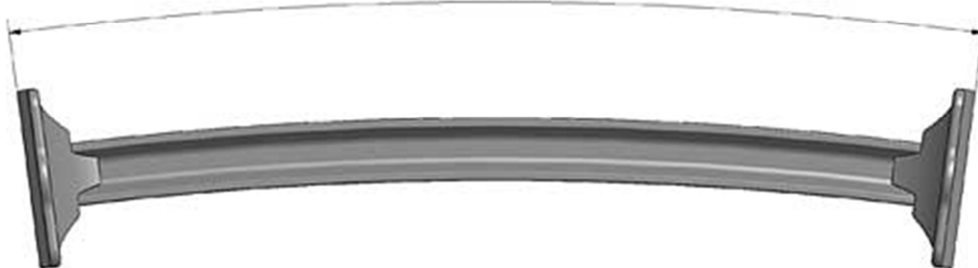

Szyny zakrętowe o profilu firmy NEUHÄUSER I-140V

7,5° bis 15°

Standardowe szyny zakrętowe

7,5° bis 15°

Standardowe szyny zakrętowe